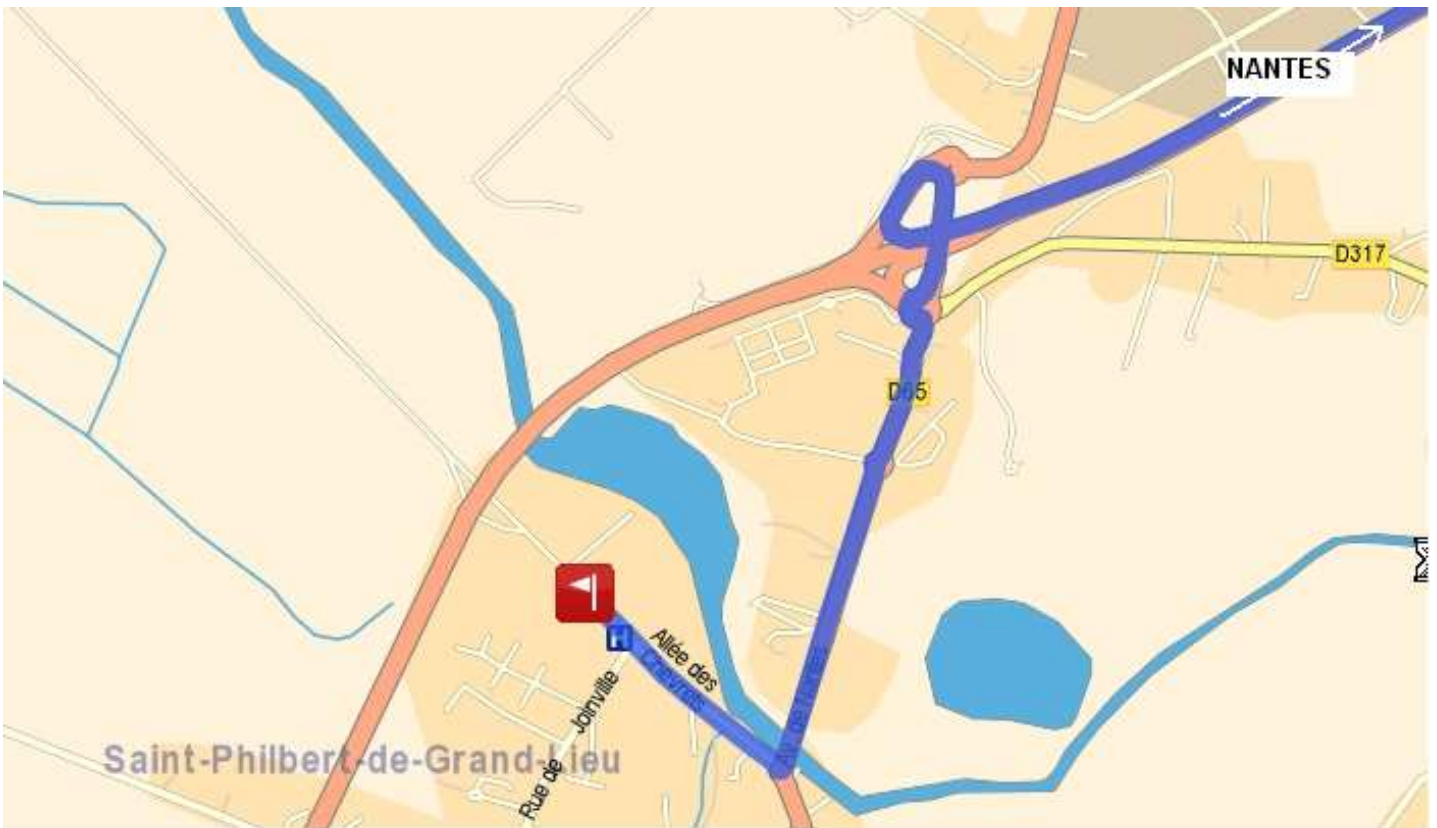

GLBL – Grand Lieu Badminton Loisir

Plan d'accès de la salle Montréal

Salle Montréal

située :

Allée des Chevrets
44310 St Philbert de Grand Lieu

Terrain de foot fait partie d'un complexe sportif de plusieurs salles comme indiqué sur le schéma à gauche.