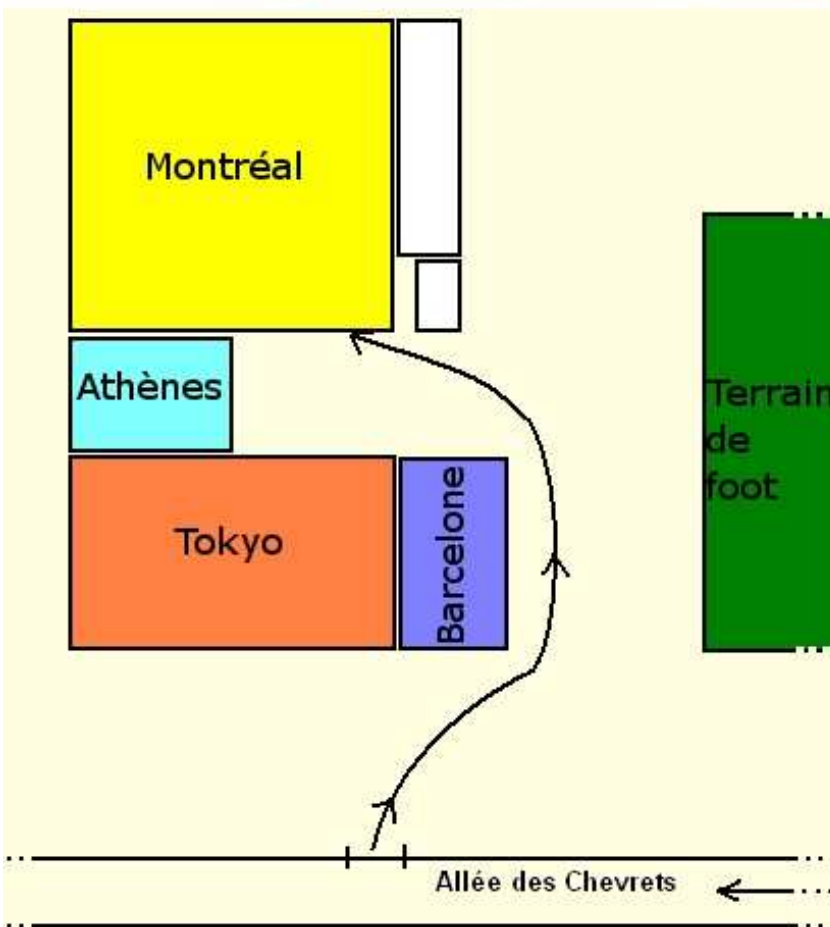

GLBL – Grand Lieu Badminton Loisir

Plan d'accès de la salle Montréal

Salle Montréal

située :

Allée des Chevrets
44310 St Philbert de Grand Lieu

Terrain de foot fait partie d'un complexe sportif de plusieurs salles comme indiqué sur le schéma à gauche.