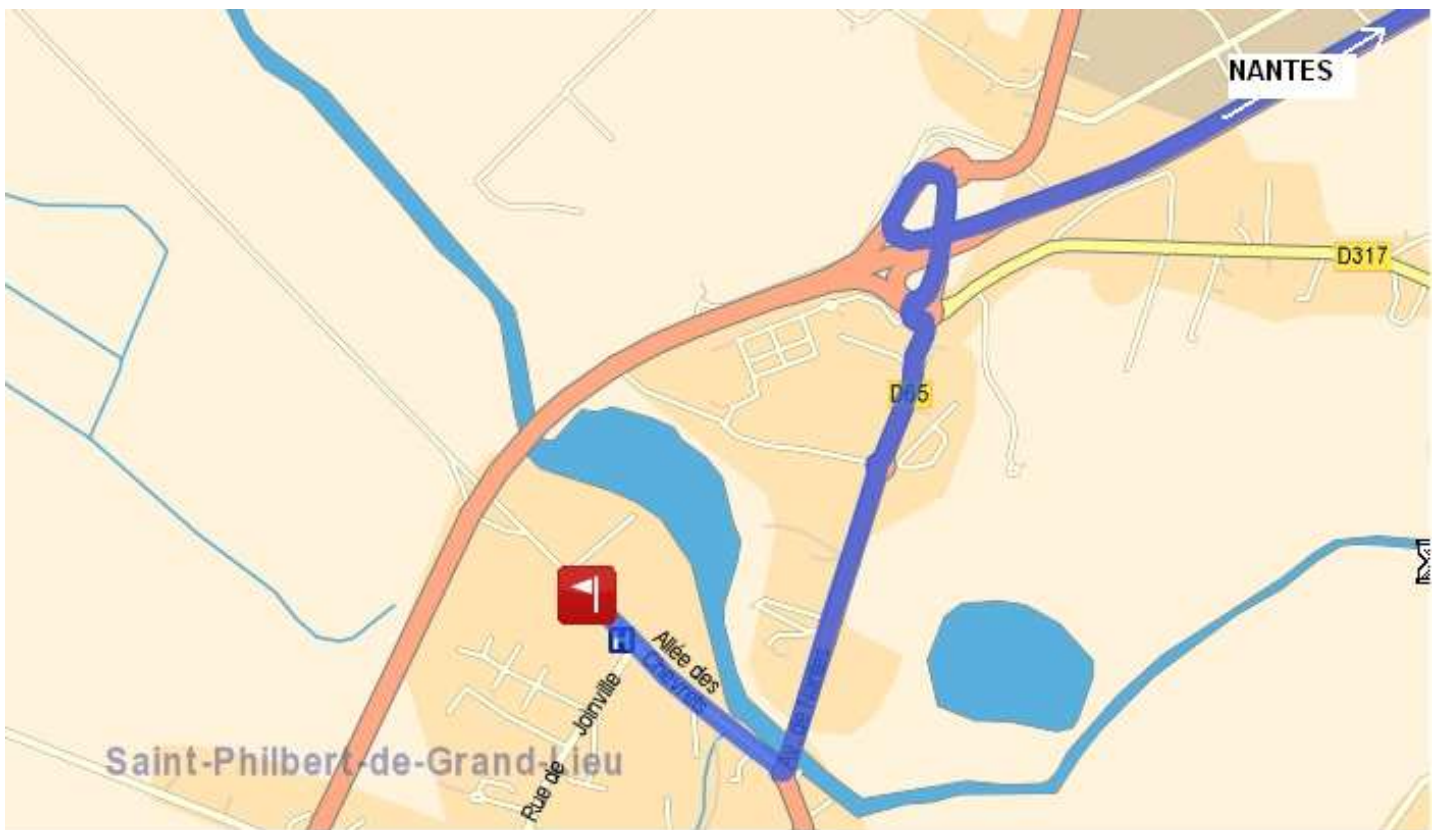

GLBL – Grand Lieu Badminton Loisir

Plan d'accès de la salle Montréal

Salle Montréal

située :

Allée des Chevrets
44310 St Philbert de Grand Lieu

Terrain
de
foot

fait partie d'un complexe
sportif de plusieurs salles
comme indiqué sur le schéma
à gauche.