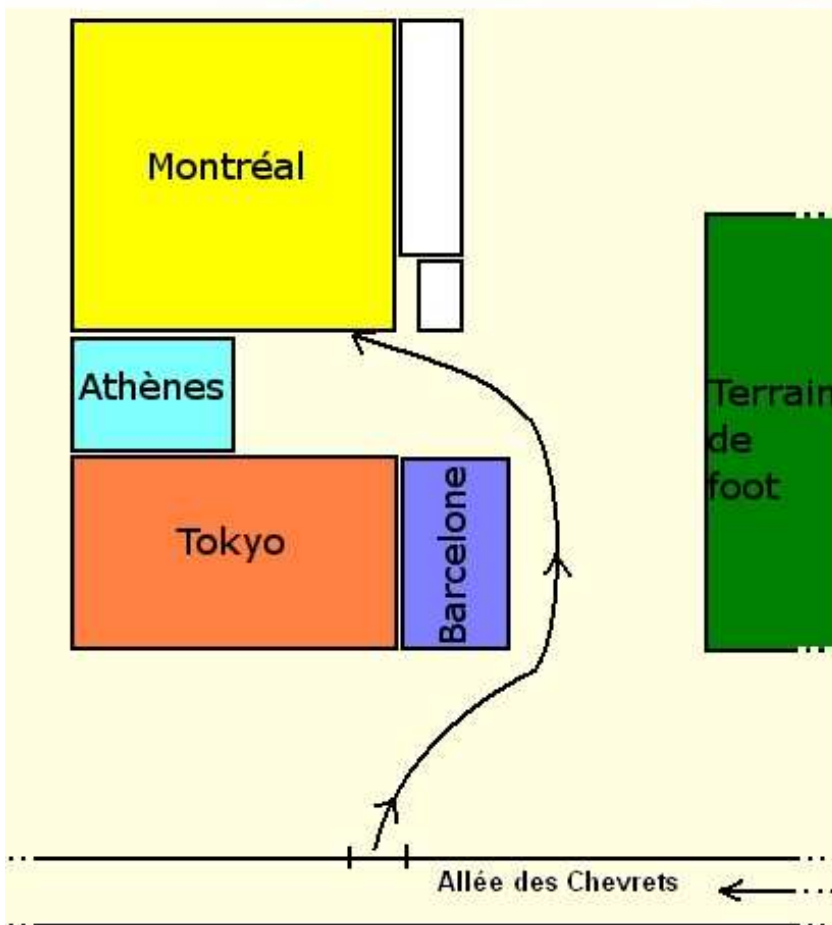

GLBL – Grand Lieu Badminton Loisir

Plan d'accès de la salle Montréal

Salle Montréal

située :

Allée des Chevrets
44310 St Philbert de Grand Lieu

Terrain
de
foot

fait partie d'un complexe
sportif de plusieurs salles
comme indiqué sur le schéma
à gauche.